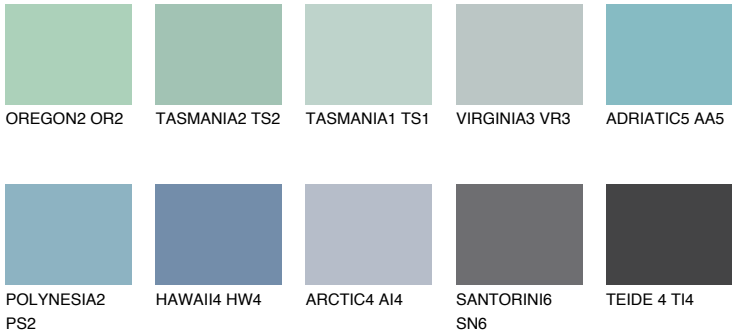

## TAHITI2 TH2

45% **TSR** 46%

### Matching colours

#### COLOURS