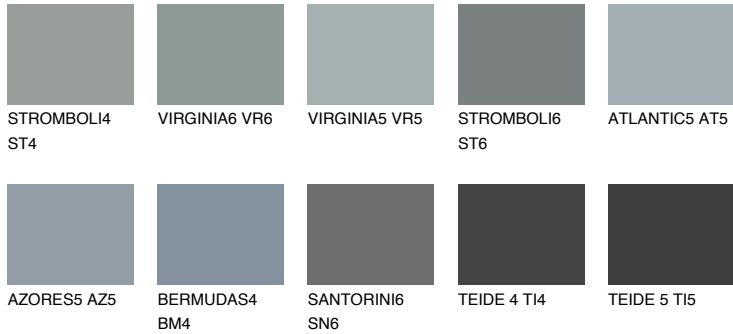

# COLOUR DETAILS

## LANTAROTE4 LN4

☀ 35%    **TSR** 32%

### Matching colours

#### COLOURS