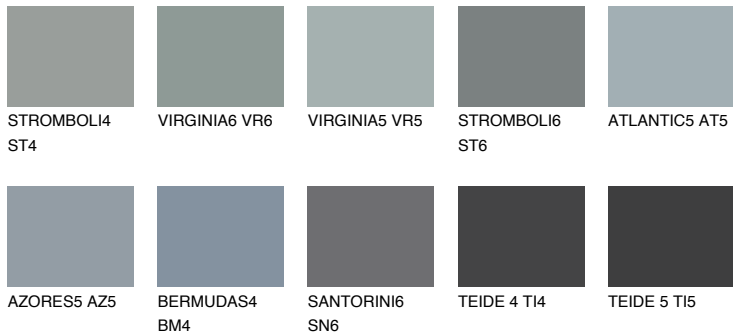

# COLOUR DETAILS

## LANZAROTE4 LN4

☀ 35%    **TSR 32%**

### Matching colours

#### COLOURS