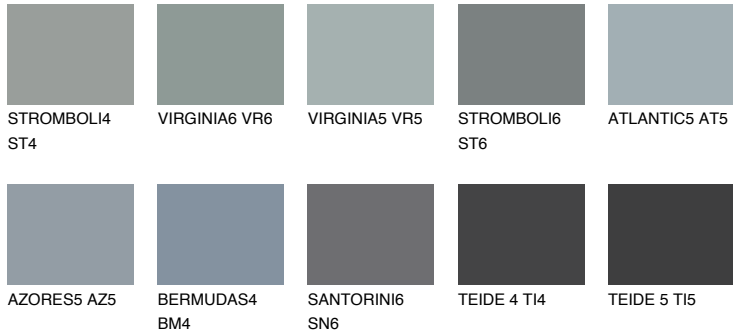

# COLOUR DETAILS

## LANZAROTE4 LN4

☀ 35%    **TSR 32%**

### Matching colours

#### COLOURS