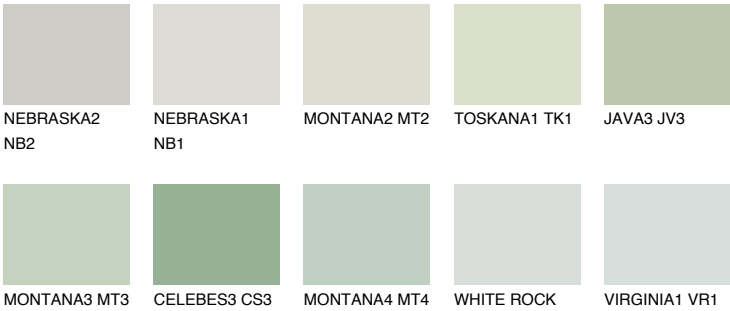

# COLOUR DETAILS

## LANZAROTE2 LN2

63% **TSR** 59%

### Matching colours

#### COLOURS