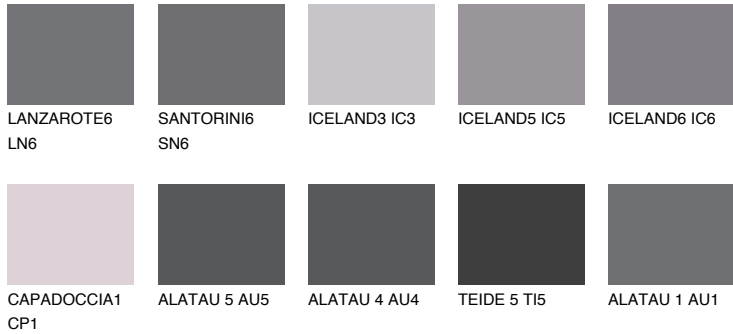

# COLOUR DETAILS

## TEIDE 4 TI4

6% TSR 5%

## Matching colours

### COLOURS