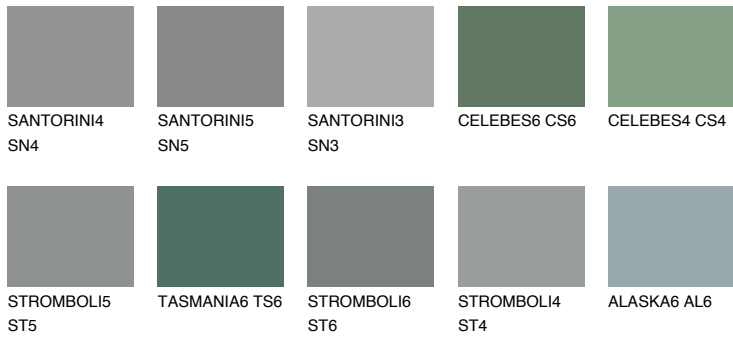

# COLOUR DETAILS

## TEIDE 2 TI2

7% TSR 6%

### Matching colours

#### COLOURS