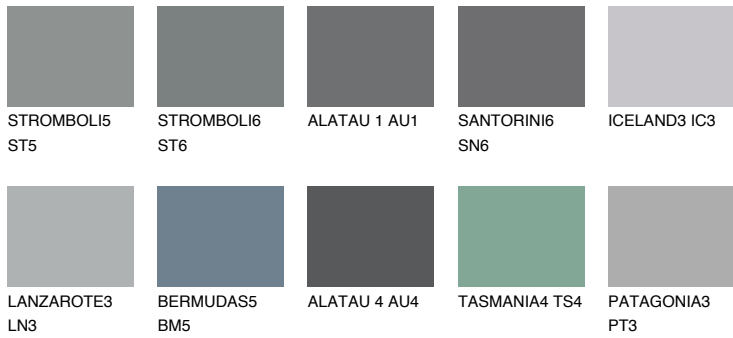

# COLOUR DETAILS

## ALATAU 6 AU6

9% TSR 9%

### Matching colours

#### COLOURS