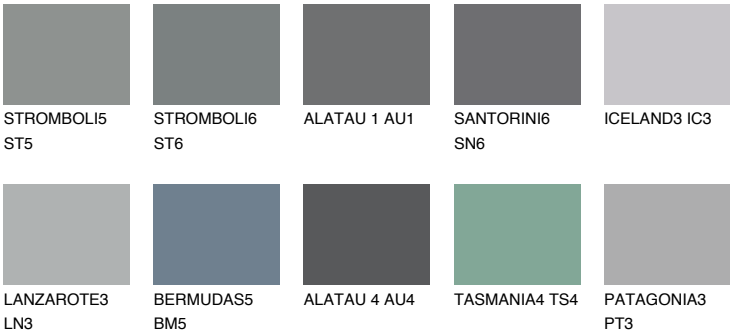

# COLOUR DETAILS

## ALATAU 6 AU6

9% **TSR** 9%

### Matching colours

#### COLOURS