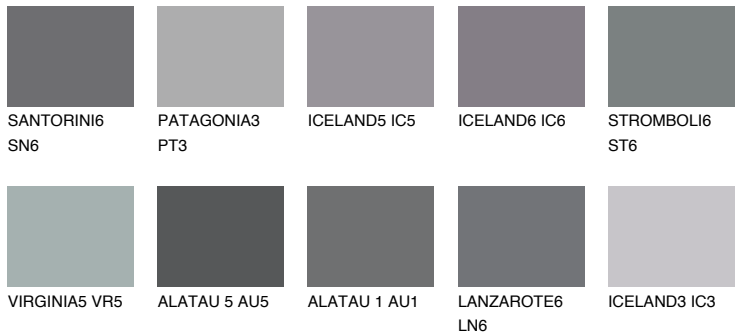

# COLOUR DETAILS

## ALATAU 4 AU4

10% TSR 9%

### Matching colours

#### COLOURS