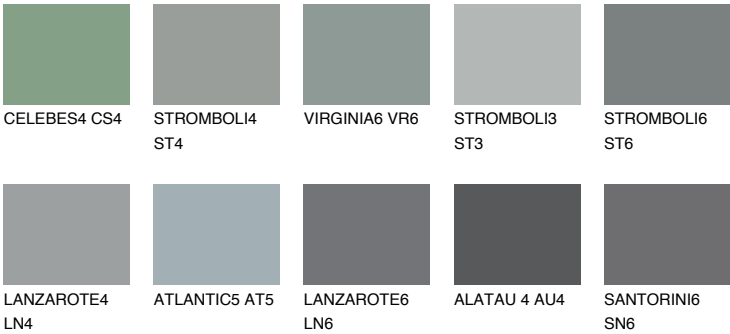

# COLOUR DETAILS

## ROCKY 5 RC5

☀️ 23%    **TSR 20%**

### Matching colours

#### COLOURS