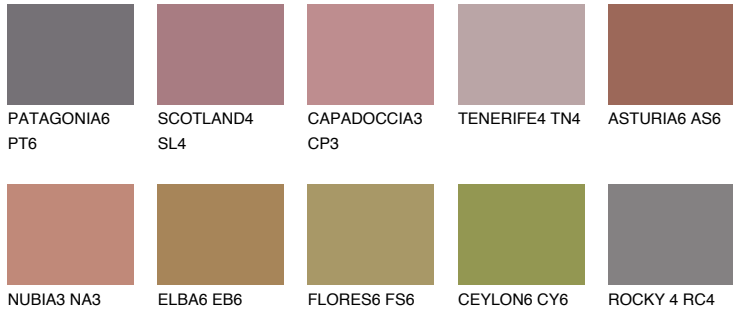

# COLOUR DETAILS

## RUBY HEART

12%

### Matching colours

#### COLOURS