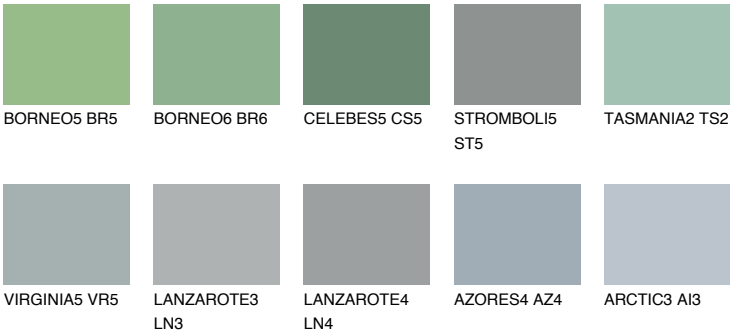

## VIRGINIA6 VR6

☀ 31%    **TSR** 27%

### Matching colours

#### COLOURS