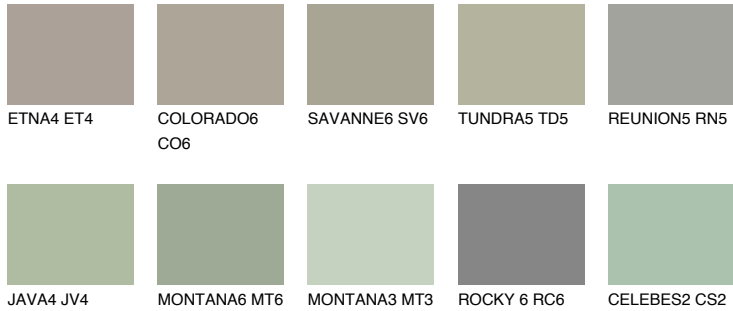

# COLOUR DETAILS

## SIBERIA5 SI5

☀️ 37%    🌑 32%

### Matching colours

#### COLOURS