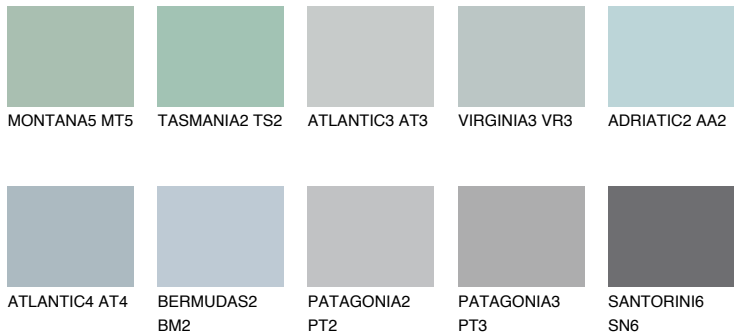

# COLOUR DETAILS

## ALASKA4 AL4

48% TSR 44%

### Matching colours

#### COLOURS