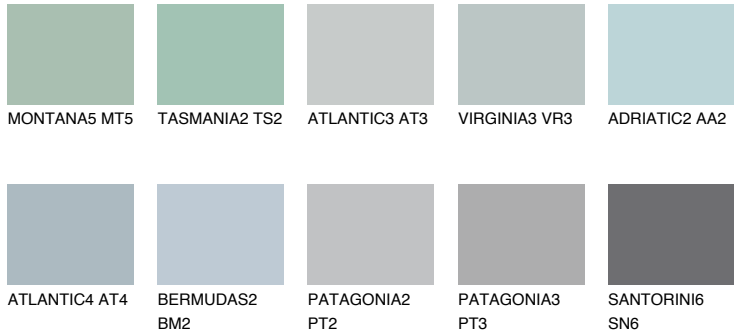

# COLOUR DETAILS

## ALASKA4 AL4

48% TSR 44%

### Matching colours

#### COLOURS