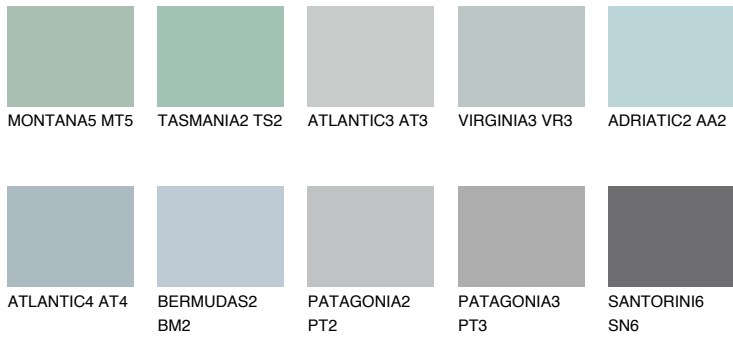

# COLOUR DETAILS

## ALASKA4 AL4

48% TSR 44%

### Matching colours

#### COLOURS