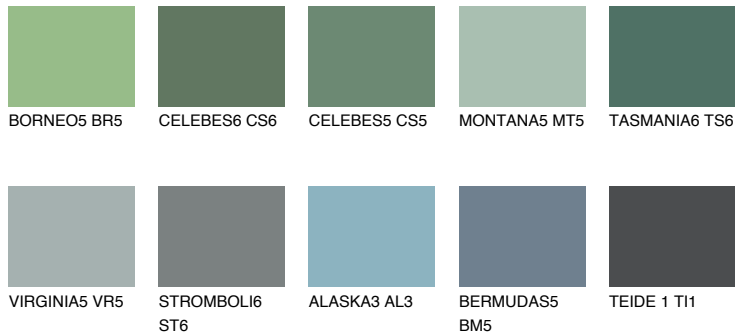

# COLOUR DETAILS

## TASMANIA5 TS5

☀ 22%    **TSR 20%**

### Matching colours

#### COLOURS