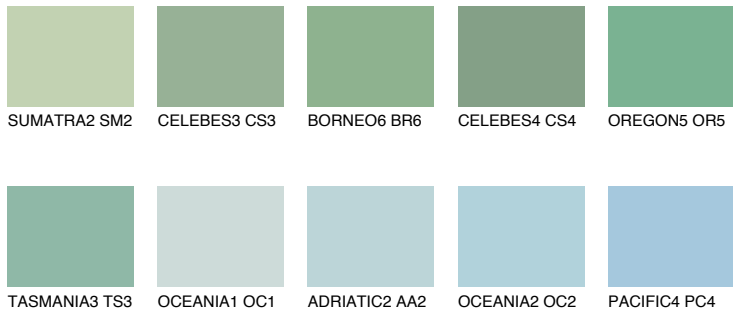

# COLOUR DETAILS

## OREGON3 OR3

50% TSR 52%

### Matching colours

#### COLOURS