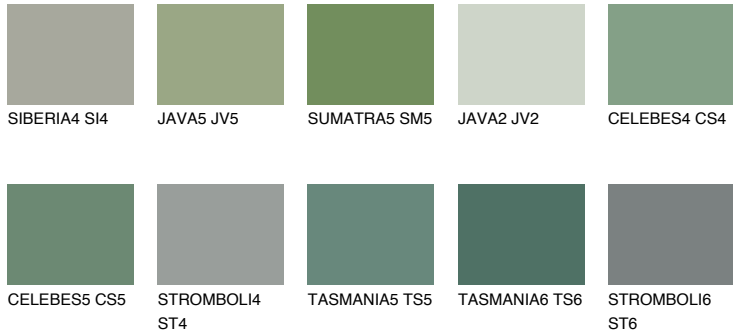

# COLOUR DETAILS

## CELEBES6 CS6

17% TSR 14%

### Matching colours

#### COLOURS