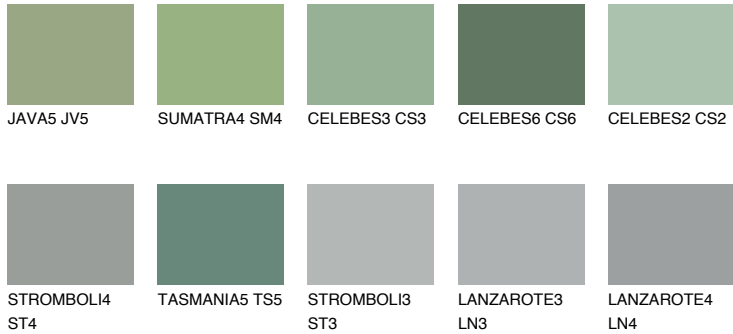

# COLOUR DETAILS

## CELEBES5 CS5

22% TSR 22%

### Matching colours

#### COLOURS