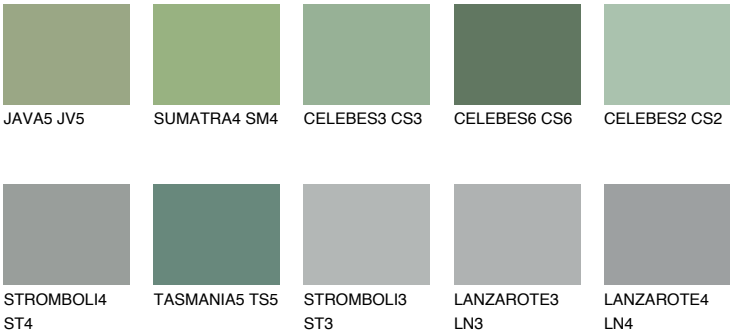

# COLOUR DETAILS

## CELEBES5 CS5

22% TSR 22%

### Matching colours

#### COLOURS