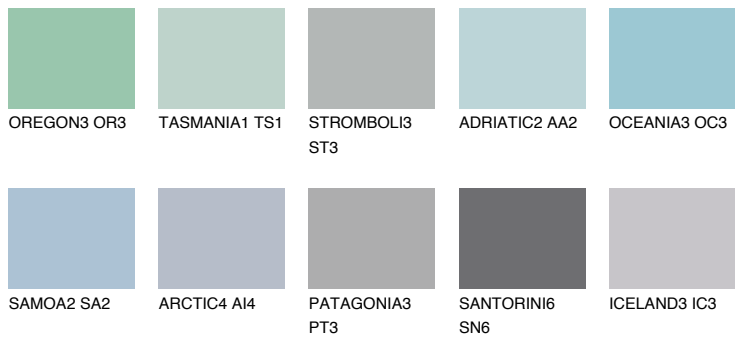

# COLOUR DETAILS

## ALASKA2 AL2

57% TSR 59%

### Matching colours

#### COLOURS