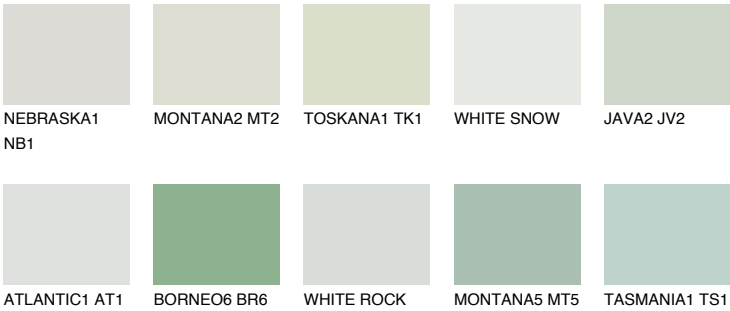

## SUMATRA1 SM1

71% TSR 64%

### Matching colours

#### COLOURS