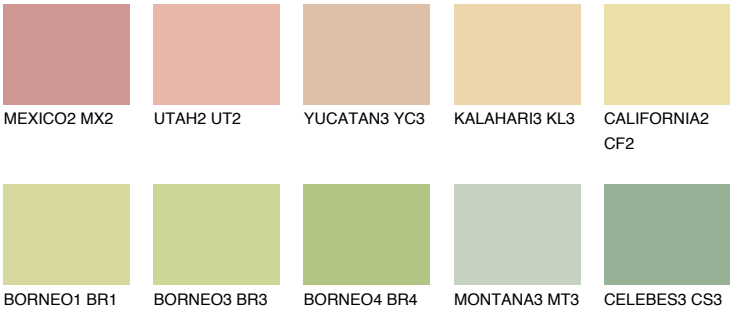

# COLOUR DETAILS

## CEYLON3 CY3

71% TSR 69%

### Matching colours

#### COLOURS