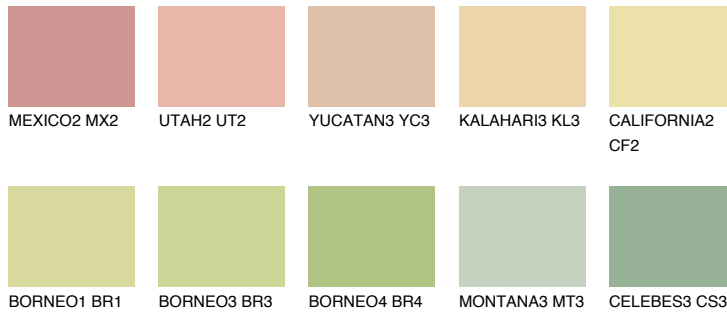

# COLOUR DETAILS

## CEYLON3 CY3

71% TSR 69%

### Matching colours

#### COLOURS