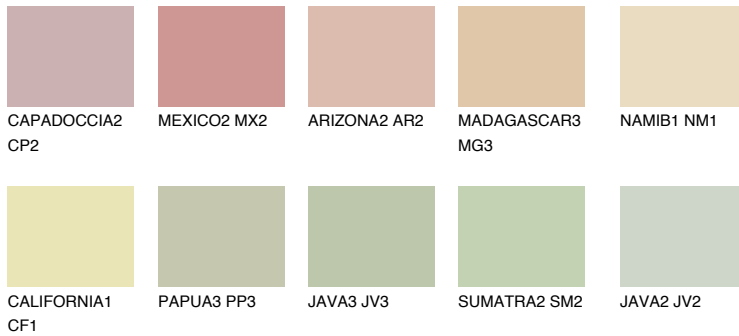

# COLOUR DETAILS

## FLORES3 FS3

64% TSR 64%

### Matching colours

#### COLOURS