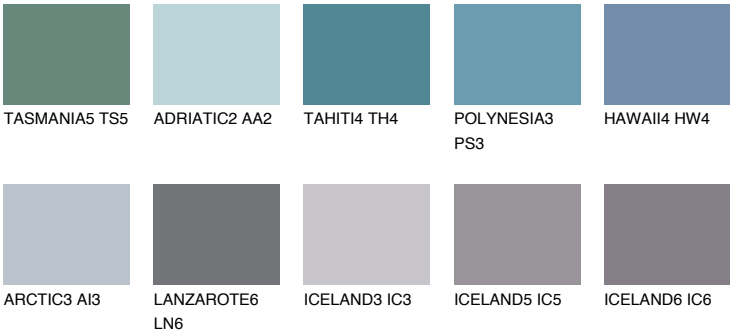

## HAWAII5 HW5

17% TSR 22%

### Matching colours

#### COLOURS