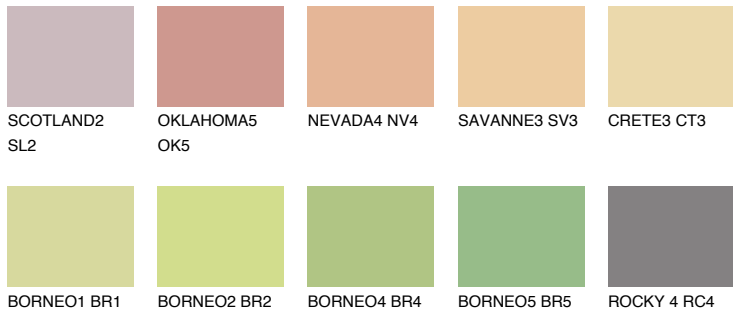

# COLOUR DETAILS

## ANDALUSIA4 AD4

64% TSR 64%

### Matching colours

#### COLOURS