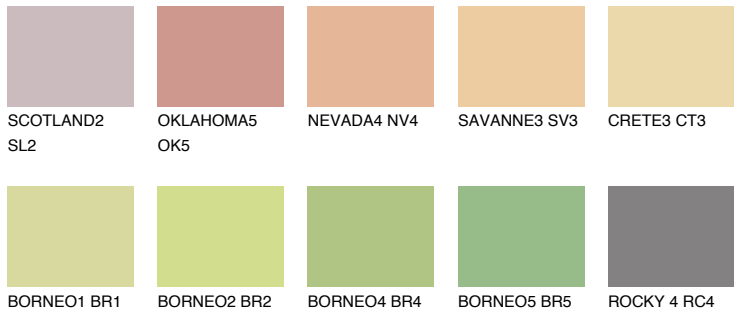

# COLOUR DETAILS

## ANDALUSIA4 AD4

64% **TSR** 64%

### Matching colours

#### COLOURS