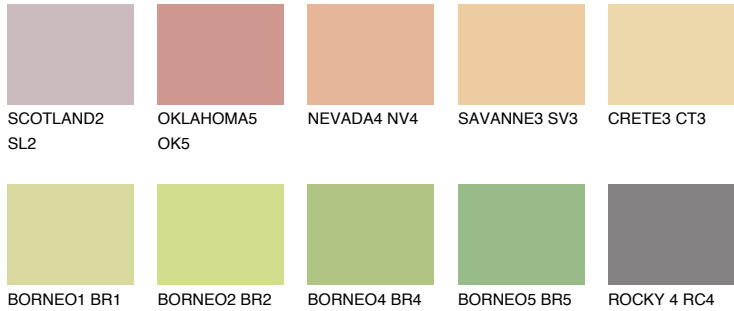

# COLOUR DETAILS

## ANDALUSIA4 AD4

64% **TSR** 64%

### Matching colours

#### COLOURS