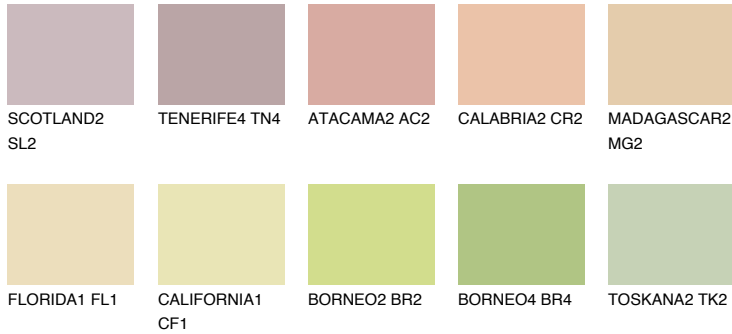

# COLOUR DETAILS

## ANDALUSIA3 AD3

61% TSR 59%

### Matching colours

#### COLOURS