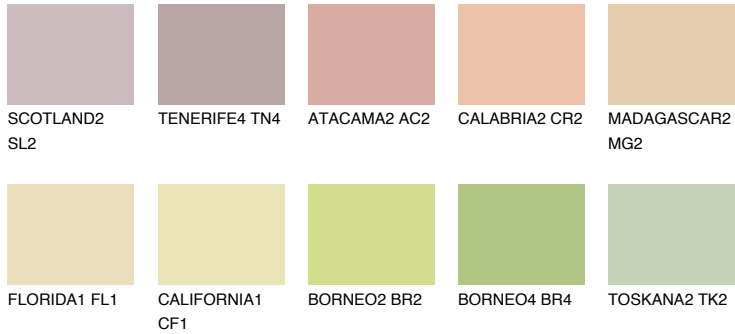

# COLOUR DETAILS

## ANDALUSIA3 AD3

61% TSR 59%

### Matching colours

#### COLOURS