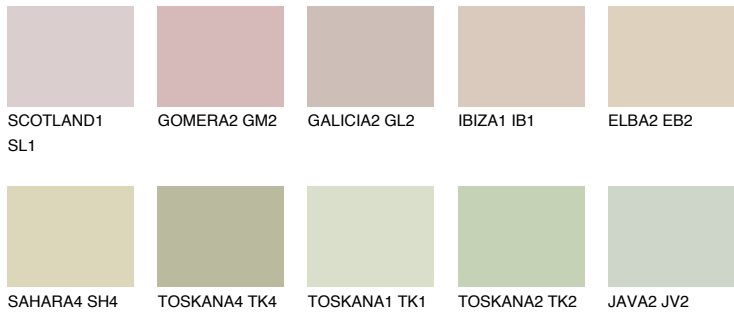

# COLOUR DETAILS

## COLORADO5 CO5

63% TSR 54%

### Matching colours

#### COLOURS