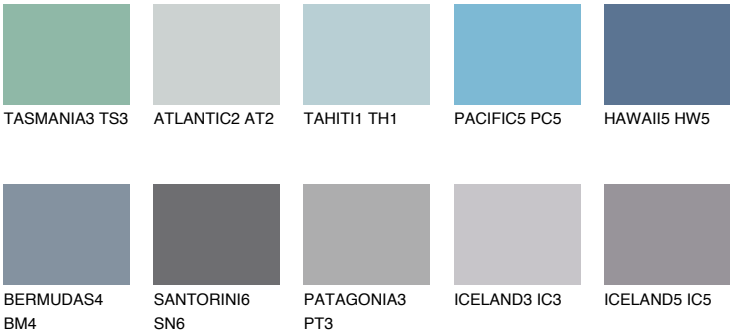

## HAWAII4 HW4

☀ 26%    **TSR** 31%

### Matching colours

#### COLOURS