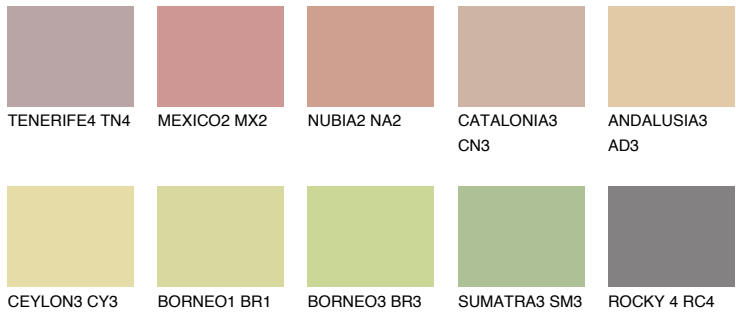

# COLOUR DETAILS

## COLORADO3 CO3

46% TSR 48%

### Matching colours

#### COLOURS