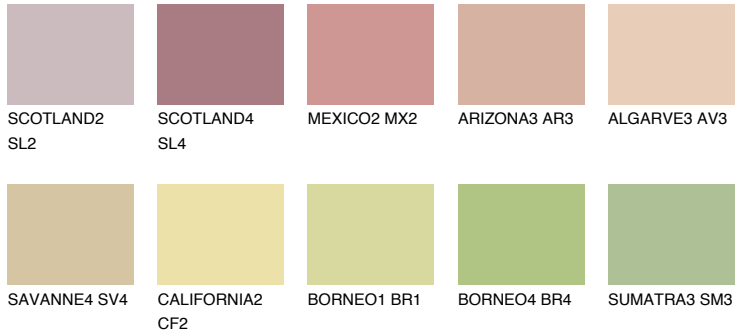

# COLOUR DETAILS

## COLORADO2 CO2

48% TSR 50%

### Matching colours

#### COLOURS