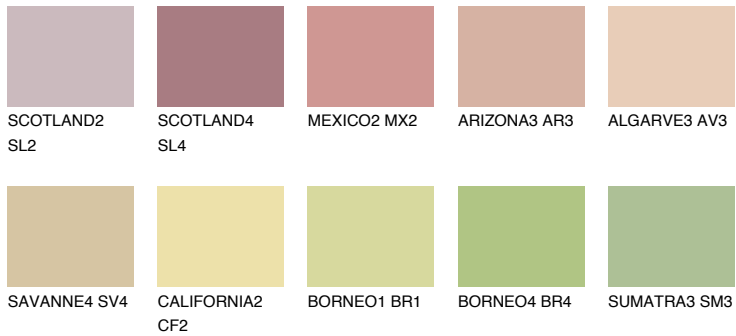

# COLOUR DETAILS

## COLORADO2 CO2

48% TSR 50%

### Matching colours

#### COLOURS