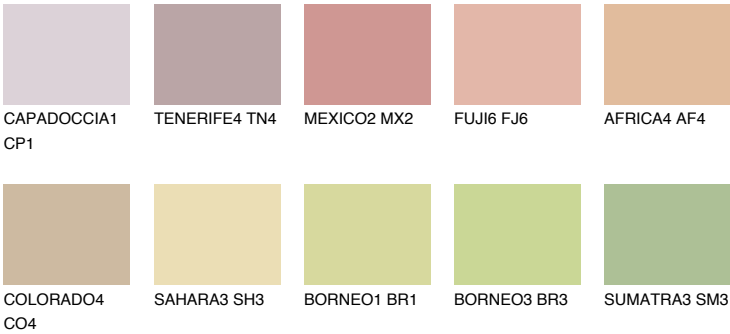

# COLOUR DETAILS

## TEXAS4 TX4

52% TSR 56%

### Matching colours

#### COLOURS