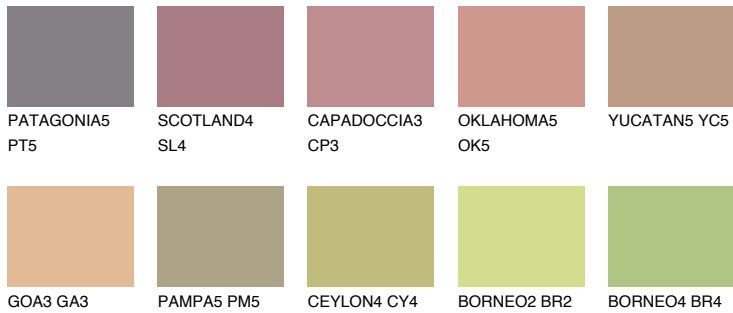

# COLOUR DETAILS

## AFRICA5 AF5

38% TSR 42%

### Matching colours

#### COLOURS