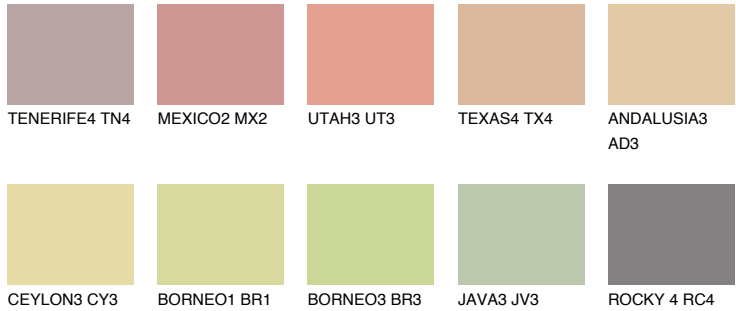

# COLOUR DETAILS

## AFRICA4 AF4

54% TSR 57%

### Matching colours

#### COLOURS