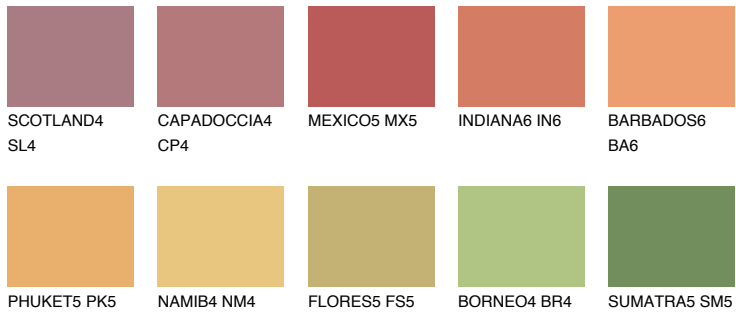

# COLOUR DETAILS

## ALGARVE6 AV6

34% TSR 47%

### Matching colours

#### COLOURS