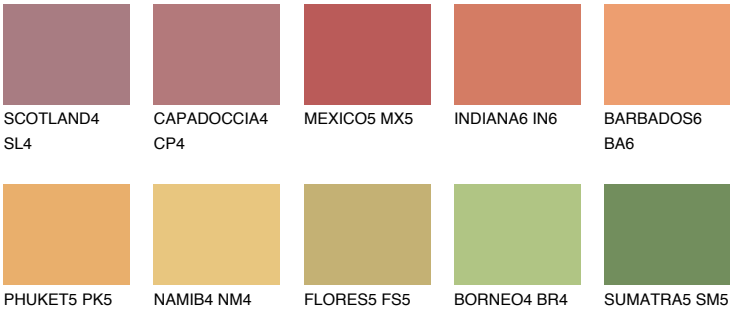

# COLOUR DETAILS

## ALGARVE6 AV6

34% TSR 47%

### Matching colours

#### COLOURS