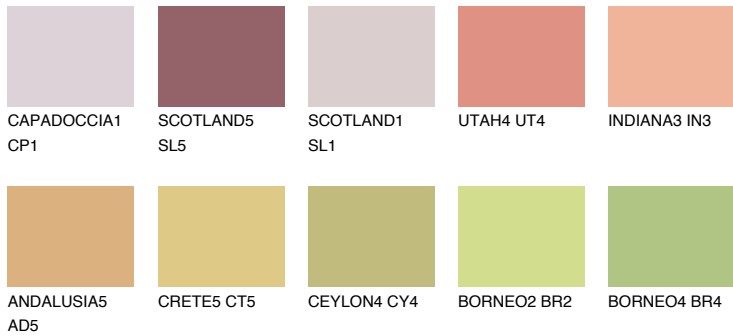

# COLOUR DETAILS

## CALABRIA4 CR4

44% TSR 58%

### Matching colours

#### COLOURS