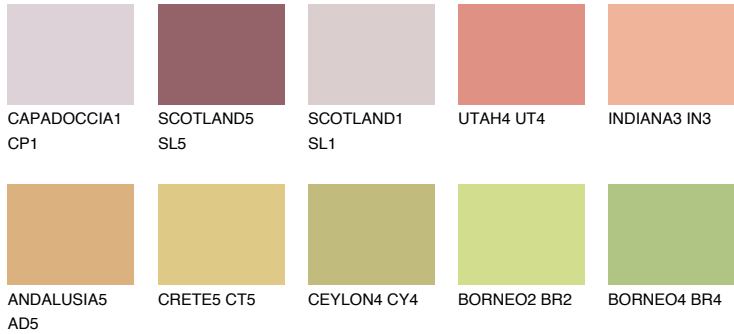

# COLOUR DETAILS

## CALABRIA4 CR4

44% TSR 58%

### Matching colours

#### COLOURS