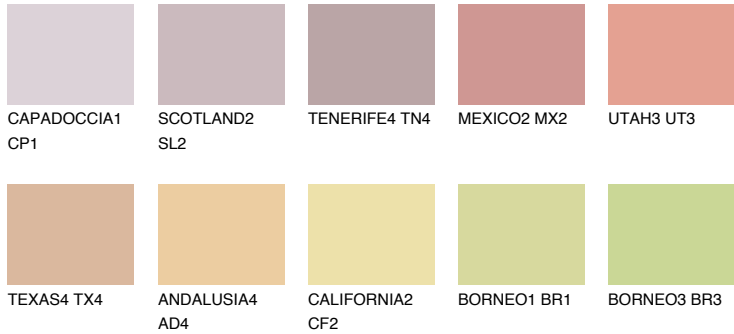

# COLOUR DETAILS

## NUBIA2 NA2

40% TSR 50%

### Matching colours

#### COLOURS