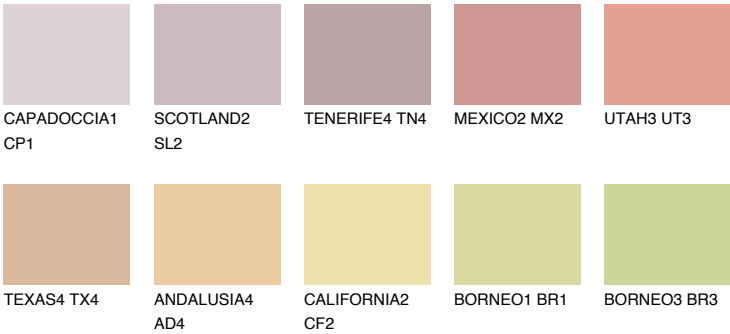

# COLOUR DETAILS

## NUBIA2 NA2

40% TSR 50%

### Matching colours

#### COLOURS