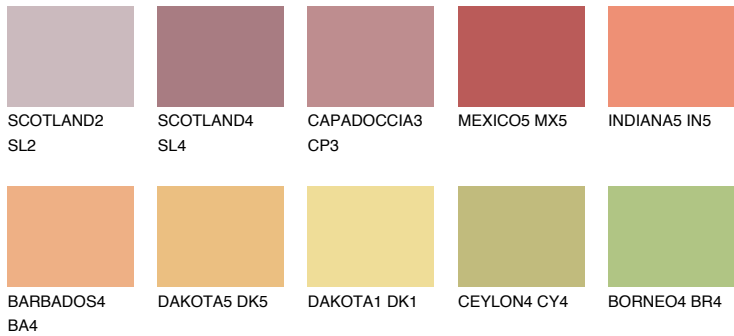

# COLOUR DETAILS

## INDIANA4 IN4

45% TSR 57%

### Matching colours

#### COLOURS