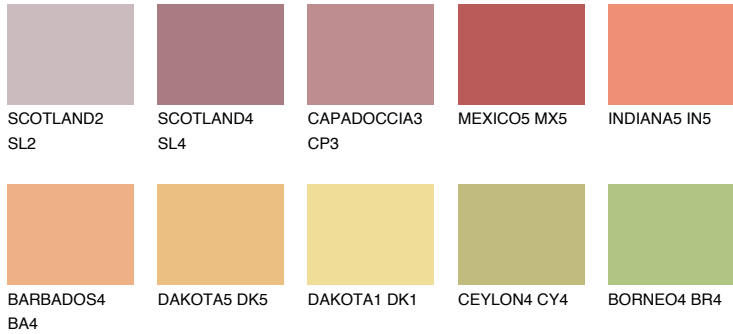

# COLOUR DETAILS

## INDIANA4 IN4

45% TSR 57%

### Matching colours

#### COLOURS