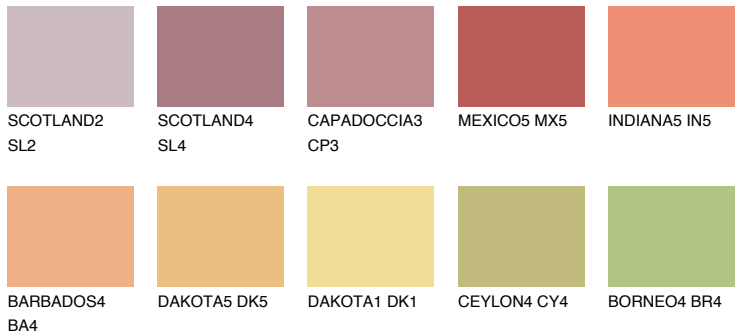

# COLOUR DETAILS

## INDIANA4 IN4

45% TSR 57%

### Matching colours

#### COLOURS