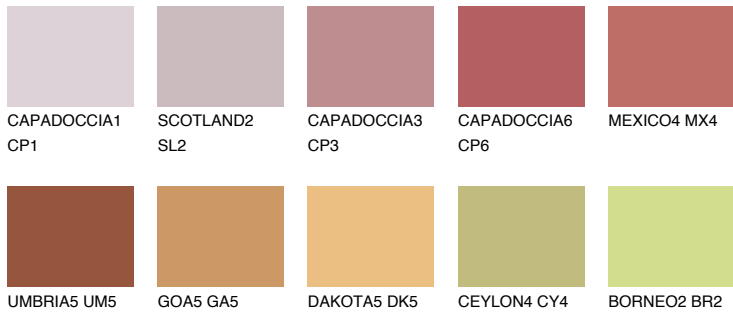

# COLOUR DETAILS

## ATACAMA6 AC6

☀️ 18%    **TSR 42%**

### Matching colours

#### COLOURS