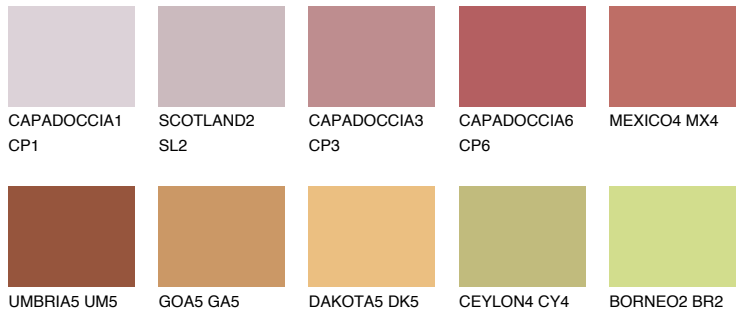

# COLOUR DETAILS

## ATACAMA6 AC6

18% TSR 42%

### Matching colours

#### COLOURS