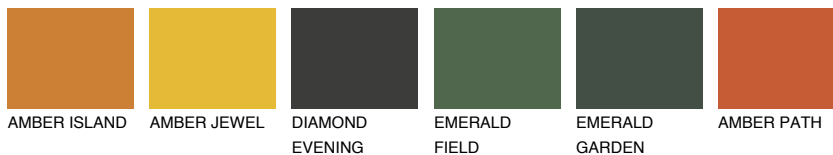

# COLOUR DETAILS

## ATACAMA4 AC4

☀️ 29%    **TSR 50%**

### Matching colours

#### COLOURS