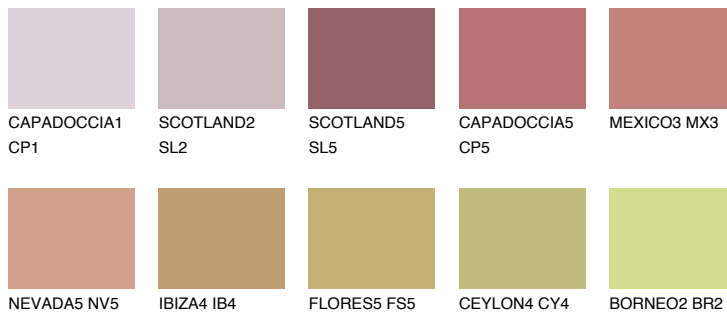

# COLOUR DETAILS

## ATACAMA4 AC4

☀️ 29%    **TSR 50%**

### Matching colours

#### COLOURS