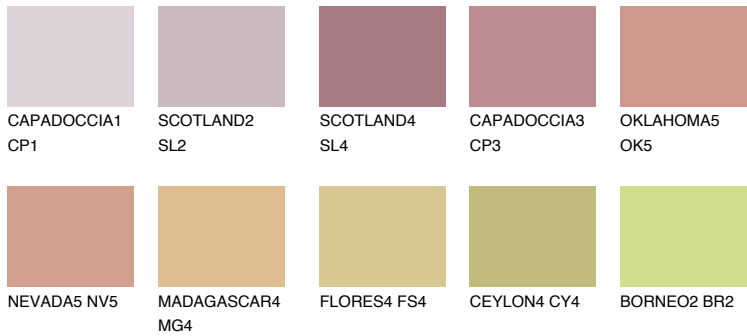

# COLOUR DETAILS

## ATACAMA3 AC3

38% TSR 54%

### Matching colours

#### COLOURS