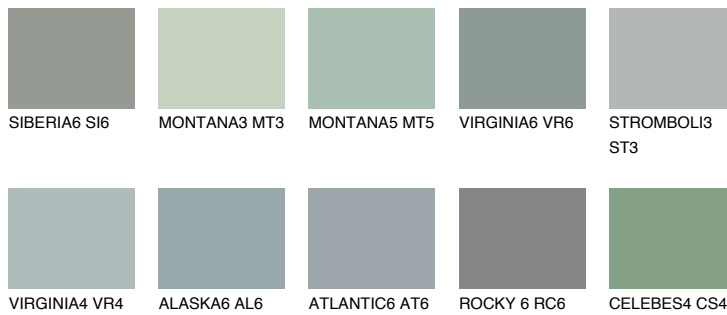

# COLOUR DETAILS

## STROMBOLI4 ST4

33% TSR 30%

### Matching colours

#### COLOURS