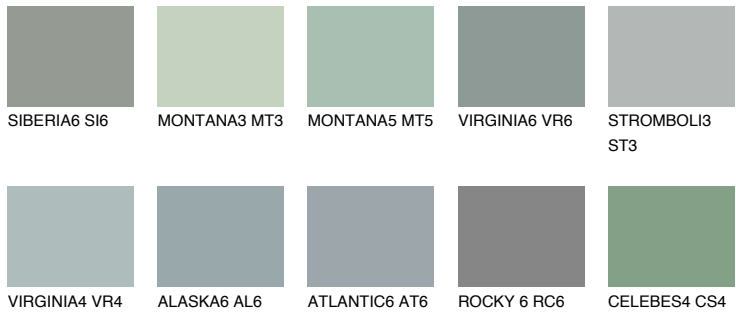

# COLOUR DETAILS

## STROMBOLI4 ST4

33% TSR 30%

### Matching colours

#### COLOURS