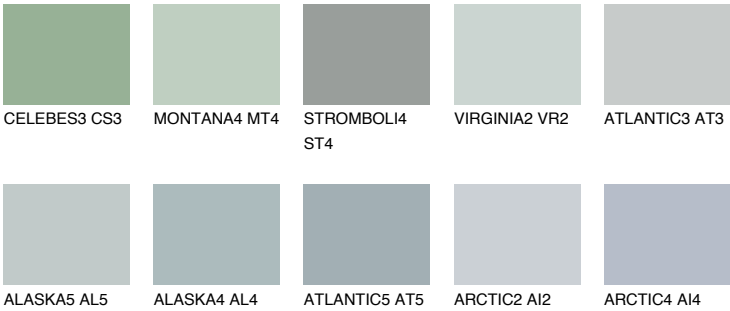

## STROMBOLI3 ST3

47% **TSR** 41%

### Matching colours

#### COLOURS