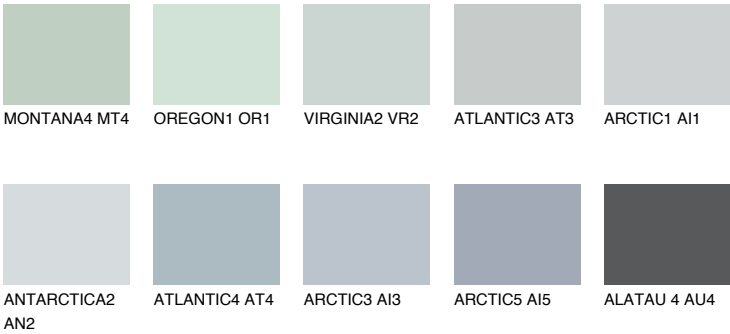

## STROMBOLI2 ST2

58% **TSR** 60%

### Matching colours

#### COLOURS