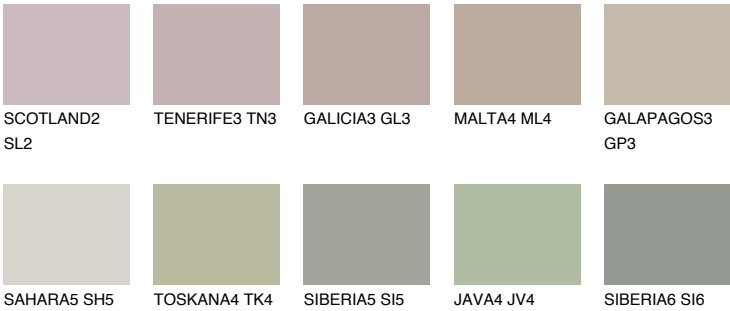

# COLOUR DETAILS

## GALAPAGOS4 GP4

43% TSR 38%

### Matching colours

#### COLOURS