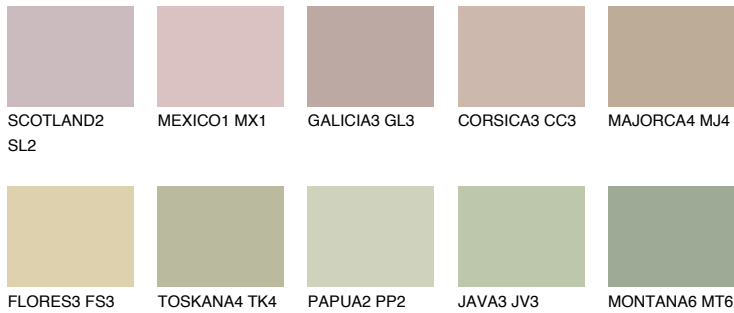

# COLOUR DETAILS

## GALAPAGOS3 GP3

50% TSR 45%

### Matching colours

#### COLOURS