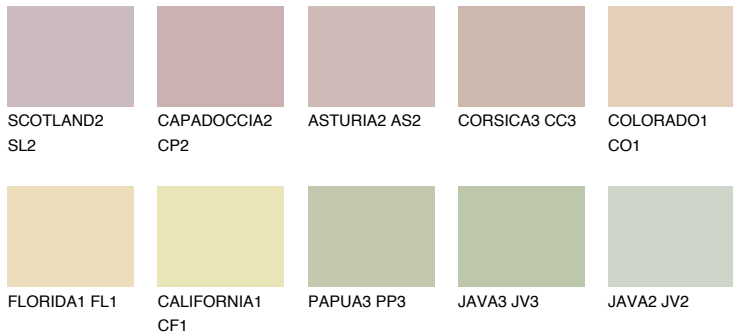

# COLOUR DETAILS

## GALAPAGOS2 GP2

58% TSR 53%

### Matching colours

#### COLOURS