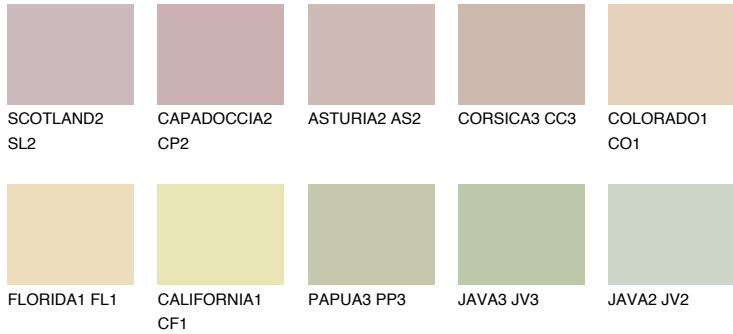

# COLOUR DETAILS

## GALAPAGOS2 GP2

58% TSR 53%

### Matching colours

#### COLOURS