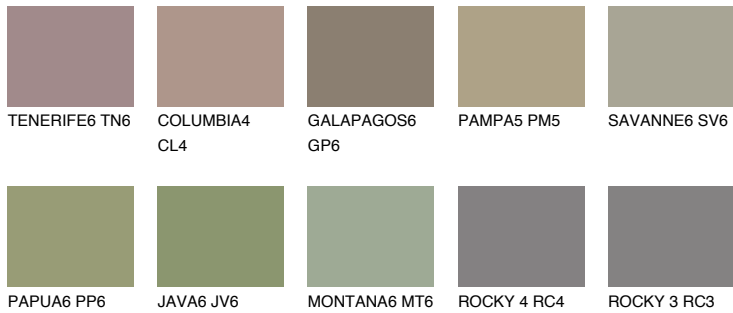

# COLOUR DETAILS

## MALTA6 ML6

☀ 25%    **TSR 22%**

### Matching colours

#### COLOURS