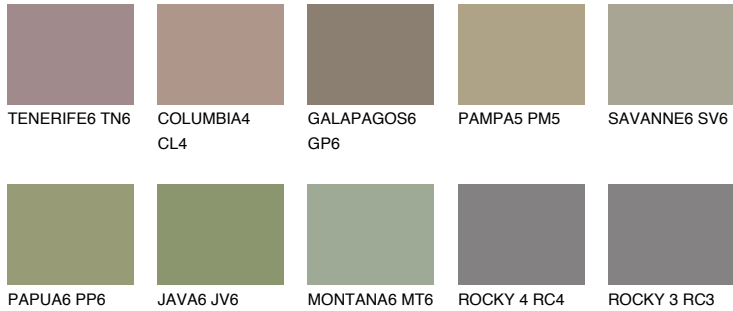

# COLOUR DETAILS

## MALTA6 ML6

☀ 25%    **TSR 22%**

### Matching colours

#### COLOURS